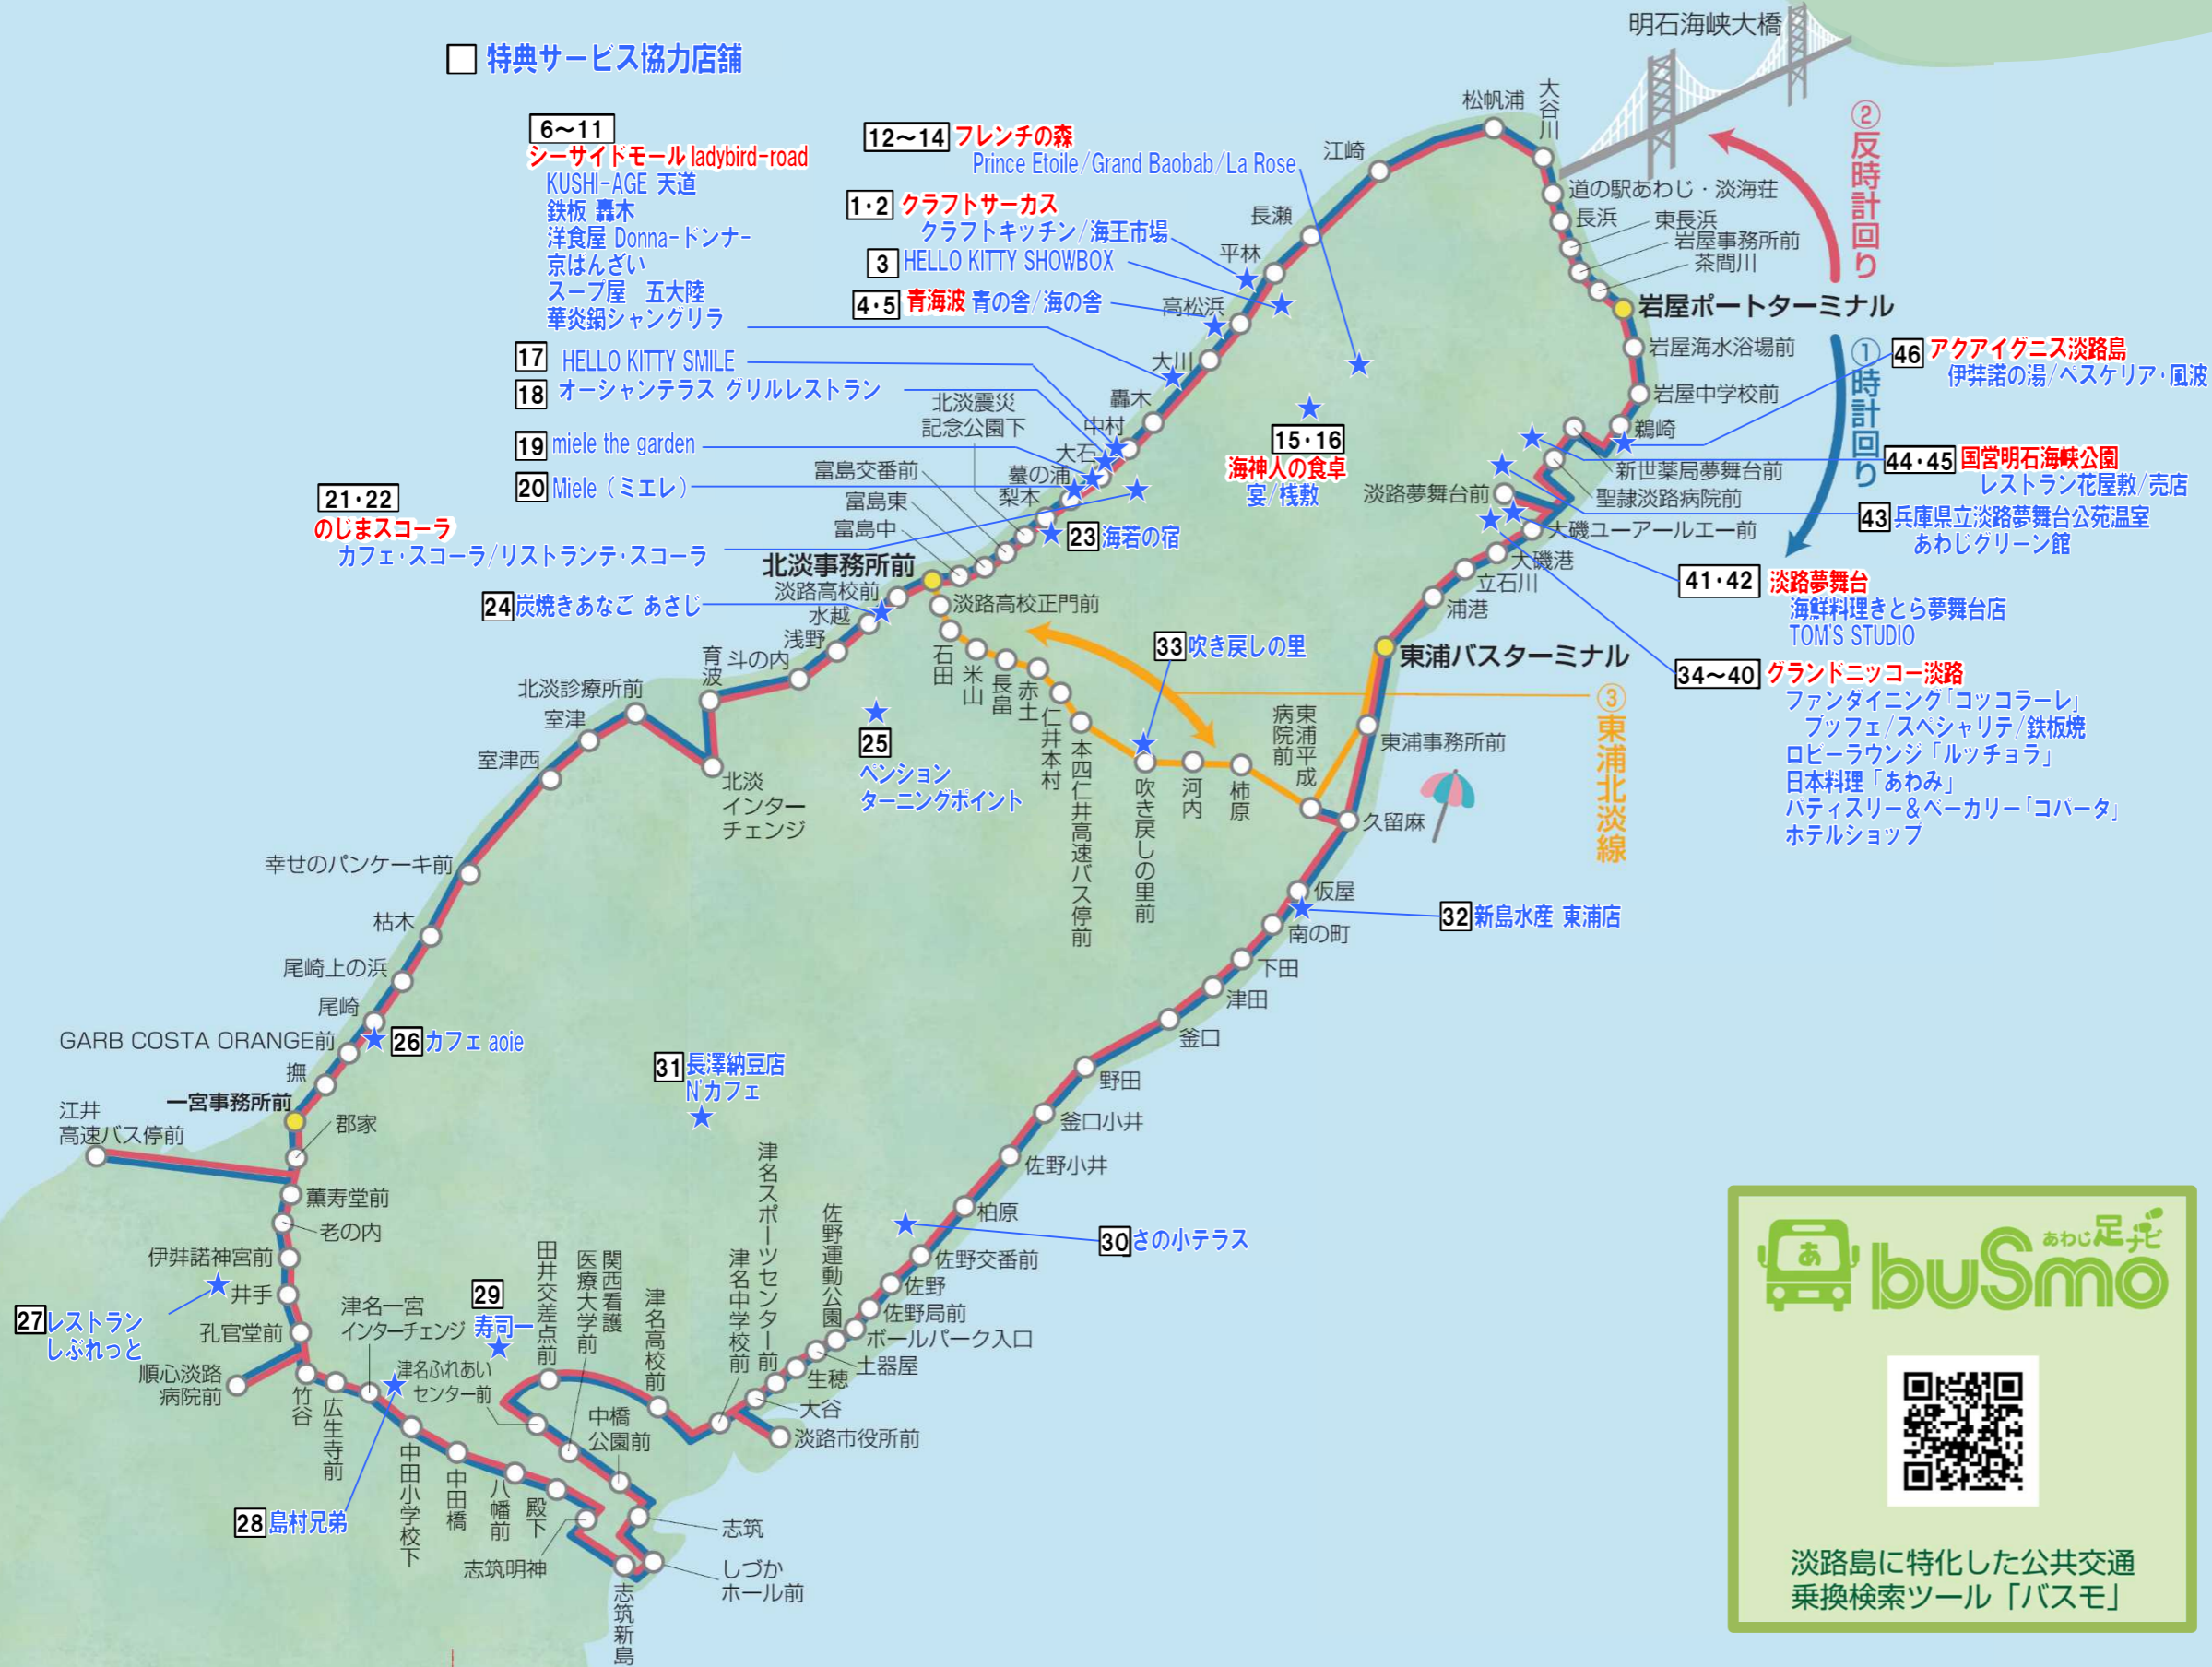

「花・食巡り1day 切符」を特典サービス協力店舗で見せてください

定休日・営業時間など詳細は、各店ホームページ・お電話でご確認ください

特典サービス協力店舗

No.	特典サービス協力店舗	
1	クラフト	クラフトキッチン
2	サーカス	海王市場
3	HELLO KITTY SHOWBOX	
4	青海波	青の舎
5		海の舎
6		KUSHI-AGE 天道
7	シーサイド	鉄板 轟木
8	モール	洋食屋 Donna-ドンナ-
9	ladybird-road	京ばんざい
10		スープ屋 五大陸
11		華炎鍋シャングリラ
12		Prince Etoile
13	フレンチの森	Grand Baobab
14		La Rose
15	海神人の	宴
16	食卓	棧敷
17	HELLO KITTY SMILE	
18	オーシャンテラス	グリルレストラン
19	miele the garden	
20	Miele (ミエレ)	
21	のじま	カフェ・スコラ
22	スコラ	レストランテ・スコラ
23	海若の宿	
24	炭焼きあなご あさじ	
25	ペンション	ターニングポイント
26	カフェ aoie	
27	レストラン	しぶれっと
28	島村兄弟	
29	寿司	
30	さの小テラス	
31	長澤納豆店	N'カフェ
32	新島水産	東浦店
33	吹き戻しの里	
34		ファンダイニング「コッコラレ」
35		ブッフェ
36		スベチャリテ
37	グランドニッコー	鉄板焼
38	淡路	ロビーラウンジ「ルッチョラ」
39		日本料理「あわみ」
40		パティスリー&ベーカリー「コパータ」
41	淡路	ホテルショップ
42	夢舞台	海鮮料理きとら夢舞台店
43	兵庫県立淡路夢舞台公苑温室	TOM'S STUDIO
44	国営明石海峡公園	あわじグリーン館
45	国営明石海峡公園	レストラン花屋敷
46	アクアイグニス	伊弉諾の湯
	淡路島	バスケリア・風波