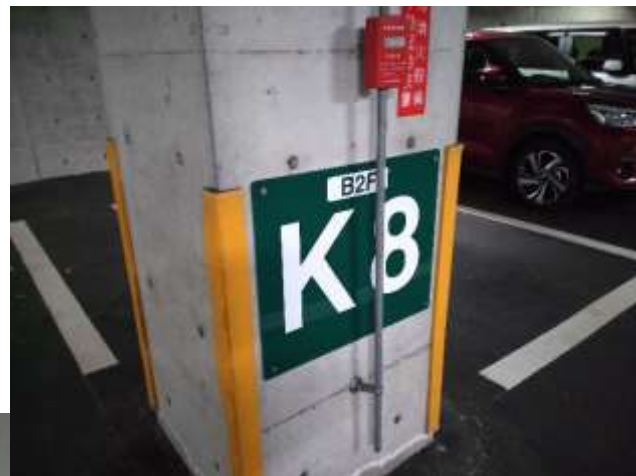

淡路夢舞台公苑温室「あわじグリーン館」 地下駐車場からのアクセス

地下2階駐車場に入る

温室に近い入口④を

正面に見ながら

一旦停止を右へ！

道なりに進んで

温室に近い入口④へ

アルファベット「K」「L」エリアに駐車

温室に近い入口④を
入って右へ

エレベーターで2階へ

エレベーターを出て左
温室の入口へ

迷ったら、まずエレベーターで2階へ。緑のポスターが目印！